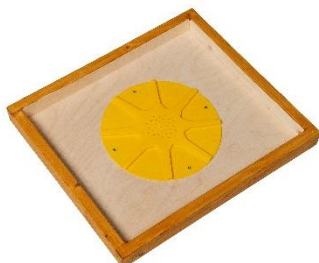

Magazinbeute Dadant Blatt 10er

KOMPLETTBEUTE: DADANT BLATT 10ER 1100

Material: Schweizer Holz
Fichte Massivholz AW 100
(wasserfest verleimt)

Auflagerechen, Abstandhalter und Streckgitter:
Chromstahl

Behandlung aussen:
Knuchel Farben BLENDASUR

Eckverbindungen:
Fingerverzinkt
wasserfest verleimt und verschraubt

EINZELTEILE DADANT BLATT 10ER:

1001 Unterboden in Holz

1011 Brutraumzarge

1021 Honigraumzarge

1031 Bienenflucht mit
8 Ausgänge Höhe 40 mm

NEU
1032 Bienenfluchtbrett/
Futterbrett Höhe 105 mm
1 Bohrung 114 mm

1033 Bienenfluchtbrett
Höhe 40 mm
1 Bohrung 114 mm

1051 Innendeckel
mit Isolation

1061 Absperrgitter mit
mit Rahmen

1071 Chromstahldeckel

NEU

1002 Hornissensperre mit
Z-Profil zum Einhängen

1100 Dadant Blatt 10er - Komplettbeute

bestehend aus:

- 1001 Unterboden in Holz 1 Stk
- 1011 Brutraumzarge 1 Stk
- 1021 Honigraumzarge 2 Stk
- 1032 Bienenflucht /Futterbrett 105 mm hoch 1 Stk
- 1051 Innendeckel mit Isolation 1 Stk
- 1061 Absperrgitter mit Rahmen 1 Stk
- 1071 Chromstahldeckel 1 Stk
- 1081 Schiedbrett Brutraum 1 Stk